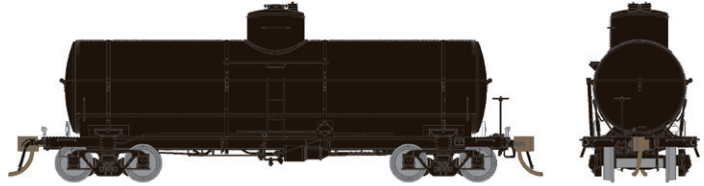

Store Name _____
Phone Number _____

RAPIDO

UTLX X-3 TANK CAR

**HO
SCALE**

Eastman Chemical (AB-brakes)

Item	Description
<input type="checkbox"/> 159010	6 Pack
<input type="checkbox"/> 159010A	Single car Car #35294, 36299, 35312, 35327, 35341, 35375