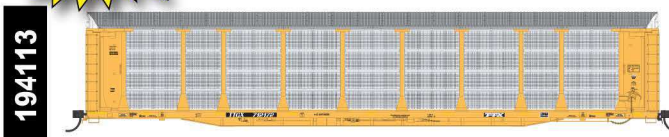

**19476**  
**SP - Speed Lettering**  
**- TTXG Flat Car**  
Date: Rack 2-86

**(4 numbers)**  
Car Numbers:  
-01 TTXG 157554    -02 TTXG 254377  
-03 TTXG 255762    -04 TTXG 977180

**194110**  
**Canadian Pacific**  
Date: BLT 11-76

**(4 numbers)**  
Car Numbers:  
-01 542525    -02 542542  
-03 542581    -04 542586

**194111**  
**BNSF - Black & White Herald**  
Date: Built 11-74

**(4 numbers)**  
Car Numbers:  
-01 300169    -02 300180  
-03 300241    -04 330312