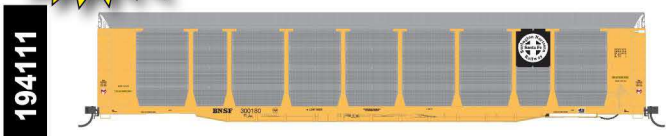

**(4 Numbers)**  
Car Numbers:  
-01 710707    -02 710712  
-03 710735    -04 710846

**19470**  
**Ferromex**  
**- TTXG Flat Car**  
Date: Certified 4-03

**(4 numbers)**  
Car Numbers:  
-01 TTXG 254105    -02 TTXG 942528  
-03 TTXG 965223    -04 TTXG 979766

**19476**  
**SP - Speed Lettering**  
**- TTXG Flat Car**  
Date: Rack 2-86

**(4 numbers)**  
Car Numbers:  
-01 TTXG 157554    -02 TTXG 254377  
-03 TTXG 255762    -04 TTXG 977180

**194110**  
**Canadian Pacific**  
Date: BLT 11-76