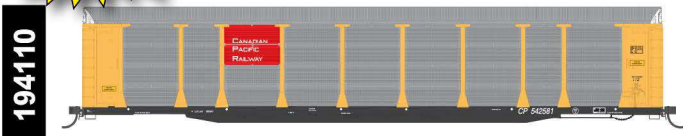

**(4 Numbers)**  
Car Numbers:  
-01 710707    -02 710712  
-03 710735    -04 710846

**19470**  
**Ferromex**  
**- TTXG Flat Car**  
Date: Certified 4-03

**(4 numbers)**  
Car Numbers:  
-01 TTXG 254105    -02 TTXG 942528  
-03 TTXG 965223    -04 TTXG 979766

**19476**  
**SP - Speed Lettering**  
**- TTXG Flat Car**  
Date: Rack 2-86

**(4 numbers)**  
Car Numbers:  
-01 TTXG 157554    -02 TTXG 254377  
-03 TTXG 255762    -04 TTXG 977180

**194110**  
**Canadian Pacific**  
Date: BLT 11-76