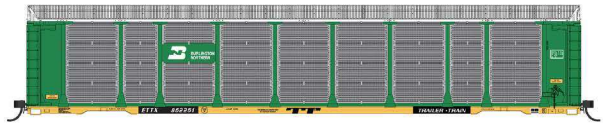

(4 numbers)

Car Numbers:
-01 80530 -02 80695
-03 80710 -04 80766

HO 482105
N 182105

Conrail - Yellow

(4 numbers)

Car Numbers:
-01 701260 -02 701319
-03 701420 -04 701407

HO 482106
N 182106

Burlington Northern - Green