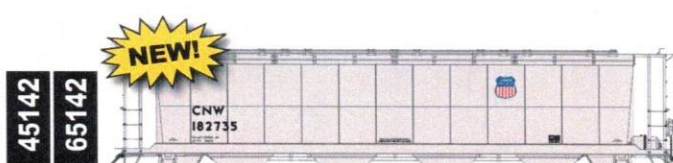

C&NW - UP Gray w/ Shield

(6 numbers)

Date: 6-80

HO & N Scale Car Numbers:

-01 182735 -02 182777
-03 182824 -04 182815
-05 182907 -06 182910