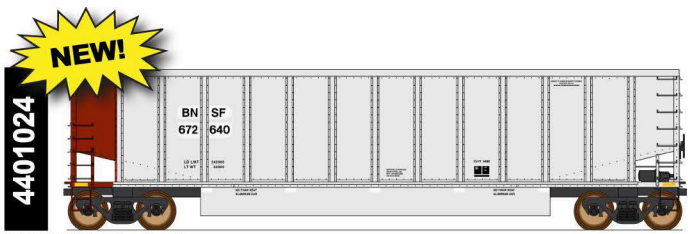

## American Electric Power - AEPX

Date: 2008

Car Numbers:

-01 7559 -02 7563 -03 7579  
-04 7632 -05 7657 -06 7671