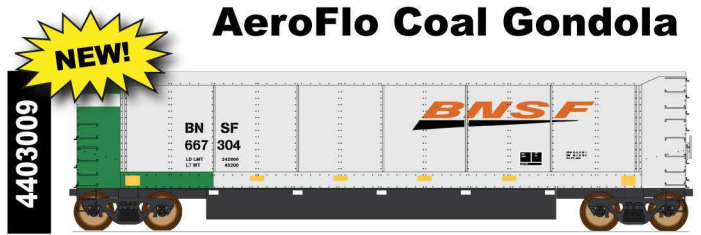

BNSF ex-BN

Date: 2014

Car Numbers:

-01 667279 -02 667283 -03 667287
-04 667291 -05 667295 -06 667304