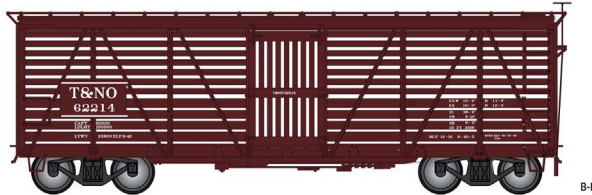

Texas & New Orleans (6 Numbers)
Date: ELP 9-45
Car Numbers:
• S-40-5 -13 62214 -15 62252 -17 62283
-14 62239 -16 62267 -18 62296

39032